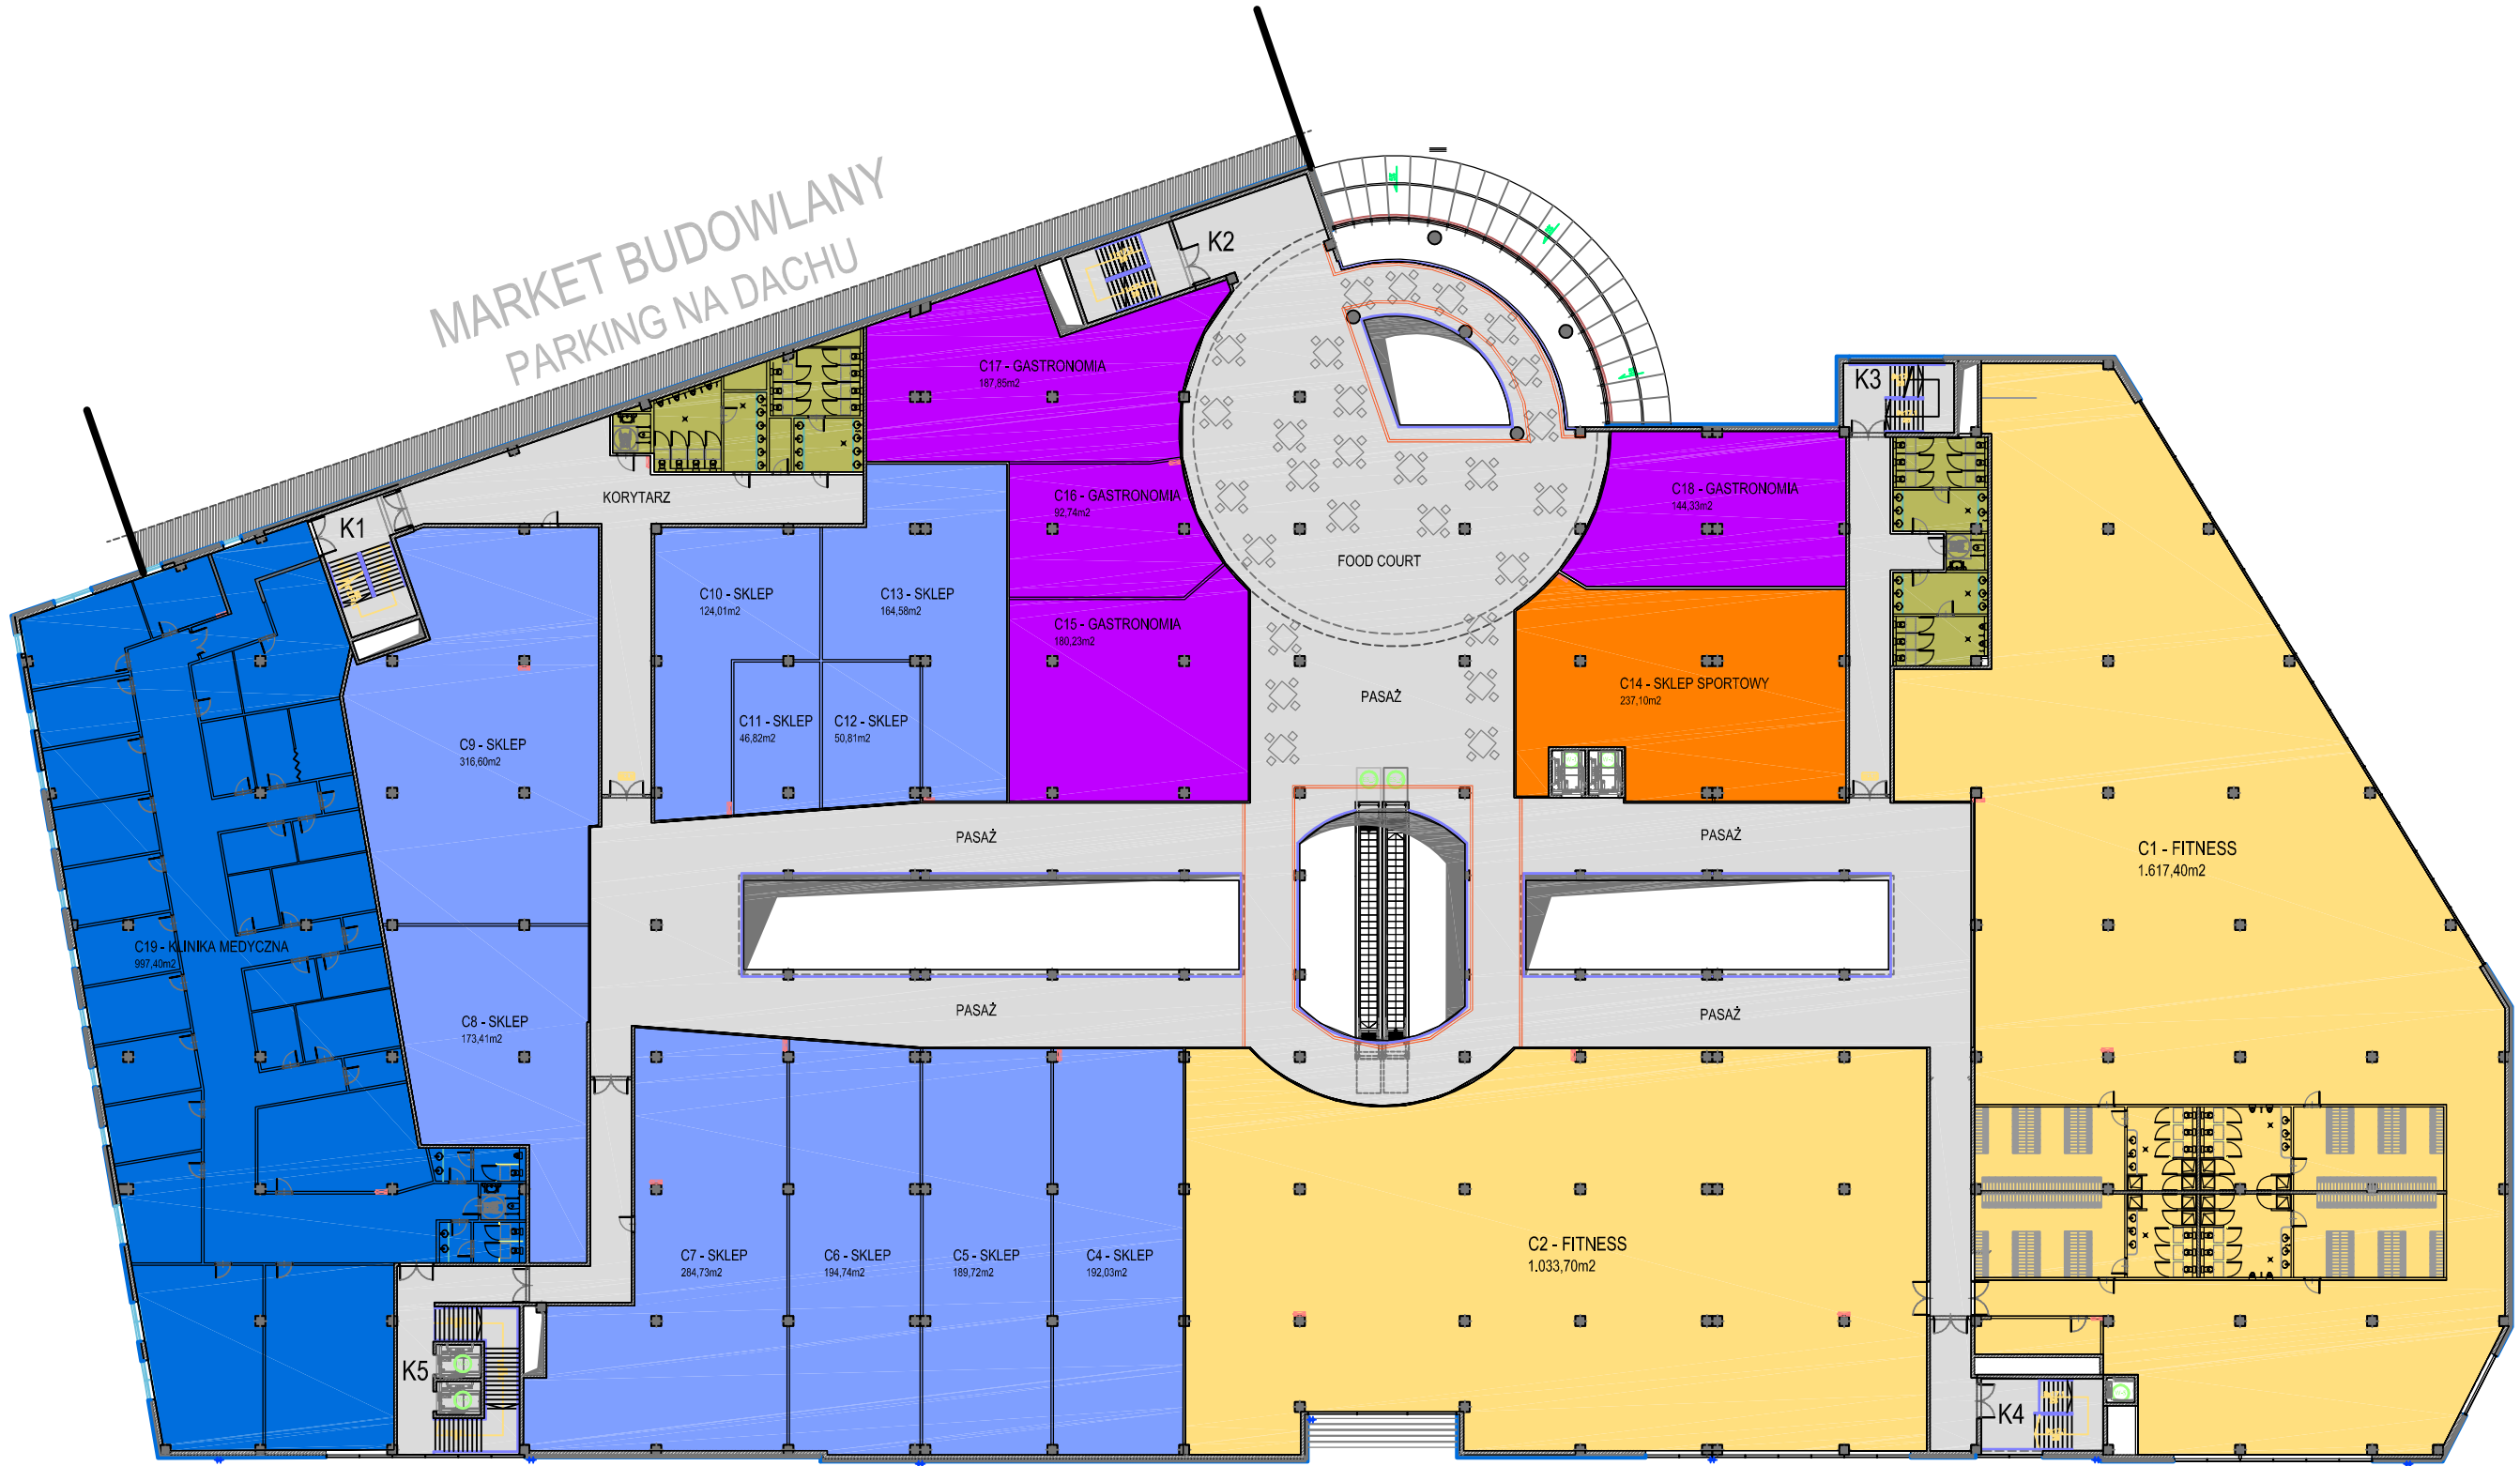

MARKET BUDOWLANY
PARKING NA DACHU

	POM. TECHNICZNE		SANITARIATY OGÓLNODOSTĘPNE		SKLEPY, USŁUGI		SKLEP SPOŻYWCZY, DELIKATESY		LOKAL GASTRONOMICZNY		FITNESS, CROSSFIT		KLINIKA MEDYCZNA
	KOMUNIKACJA, PASAŻE		POM. BIUROWE		SKLEP AGD		DROGERIA		SKLEP SPORTOWY		BIURA SORAY		

C - RZUT POZIOMU + 11,30 - II PIĘTRO

INWESTOR:
FIRMA SORAY S.C.
UL. KRAKOWSKA 14C
32-040 WIELICZKA
TEL. 000000000
E-MAIL: BIURO@SORAY.PL